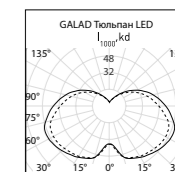

Общие технические характеристики

Напряжение	220 ± 10% В
Номинальная частота	50 Гц
Коэффициент мощности	не менее 0,95
Класс защиты от поражения эл. током	I
Степень защиты	IP65
Климатическое исполнение	У1
Цветовая температура	5 000 К
Индекс цветопередачи	не менее 70
Максимальное сечение кабеля	4 мм ²

Таблица модификаций

Наименование	Артикул	Мощность, Вт	Световой поток, лм	Тип кривой силы света в верхней/нижней полусфере	Масса, кг (не более)
GALAD Тюльпан LED-40	1000469	40	3 500	круглосимметричная полуширокая	7,5
GALAD Тюльпан LED-60	1000470	60	5 500	круглосимметричная полуширокая	7,5
GALAD Тюльпан LED-80	1000471	80	7 000	круглосимметричная полуширокая	7,5
GALAD Тюльпан LED-100	1000472	100	9 500	круглосимметричная полуширокая	7,5