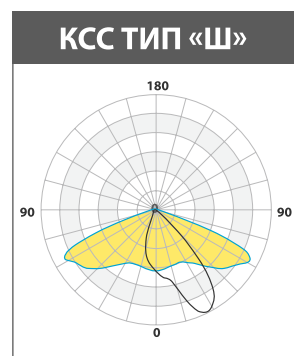

Без вторичной оптики

С вторичной оптикой

- |      |         |      |          |       |          |       |          |       |          |       |          |
|------|---------|------|----------|-------|----------|-------|----------|-------|----------|-------|----------|
| 50Вт | 6600 лм | 75Вт | 10100 лм | 100Вт | 13250 лм | 150Вт | 18800 лм | 180Вт | 26700 лм | 270Вт | 33500 лм |
|------|---------|------|----------|-------|----------|-------|----------|-------|----------|-------|----------|