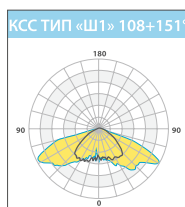

ВТОРИЧНАЯ ОПТИКА ДЛЯ ЛЮБЫХ ЦЕЛЕЙ

Для создания необходимой световой среды на объекте светильники серии **KEDR SKY** могут опционально оснащаться широким спектром качественной вторичной оптики.