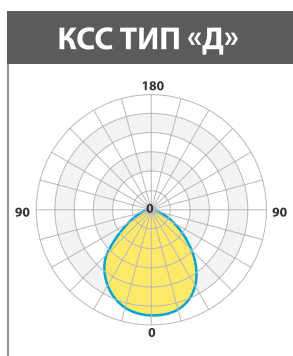

Без вторичной оптики

С вторичной оптикой

- |      |         |      |          |       |          |       |          |       |          |       |          |
|------|---------|------|----------|-------|----------|-------|----------|-------|----------|-------|----------|
| 50Вт | 6600 лм | 75Вт | 10100 лм | 100Вт | 13250 лм | 150Вт | 18800 лм | 180Вт | 26700 лм | 270Вт | 33500 лм |
|------|---------|------|----------|-------|----------|-------|----------|-------|----------|-------|----------|