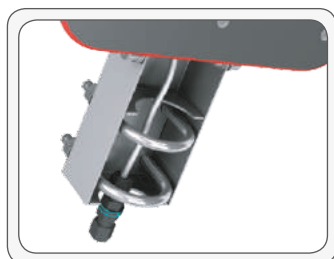

## ОСОБЕННОСТИ МОНТАЖА KEDR SKY

Консольные светодиодные светильники серии **KEDR SKY** предназначены для монтажа на стандартные опоры освещения диаметром до 48 мм. Светильники могут оснащаться разными консольными кронштейнами.