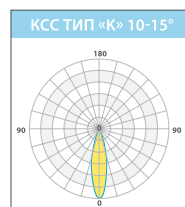

ВТОРИЧНАЯ ОПТИКА ДЛЯ ЛЮБЫХ ЦЕЛЕЙ

Для создания необходимой световой среды на объекте светильники серии **KEDR SKY** могут опционально оснащаться широким спектром качественной вторичной оптики.