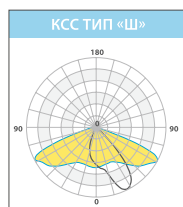

ВТОРИЧНАЯ ОПТИКА ДЛЯ ЛЮБЫХ ЦЕЛЕЙ

Для создания необходимой световой среды на объекте светильники серии **KEDR SKY** могут опционально оснащаться широким спектром качественной вторичной оптики.