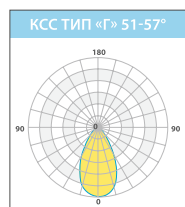

ВТОРИЧНАЯ ОПТИКА ДЛЯ ЛЮБЫХ ЦЕЛЕЙ

Для создания необходимой световой среды на объекте светильники серии **KEDR SKY** могут опционально оснащаться широким спектром качественной вторичной оптики.