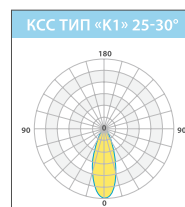

ВТОРИЧНАЯ ОПТИКА ДЛЯ ЛЮБЫХ ЦЕЛЕЙ

Для создания необходимой световой среды на объекте светильники серии **KEDR SKY** могут опционально оснащаться широким спектром качественной вторичной оптики.