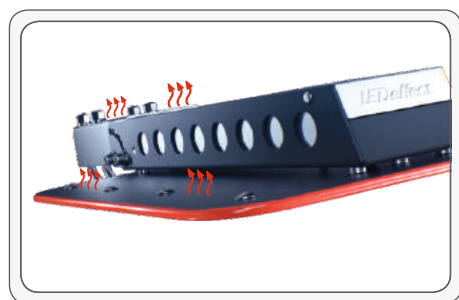

# KEDR SKU

**ПРИМЕНЯЮТСЯ ДЛЯ ОСВЕЩЕНИЯ:**

- Дороги категории А, Б, В
- Городских улиц
- Складских терминалов
- Междугородних шоссе
- Промышленных территорий
- Парковок и стоянок

**МОДИФИКАЦИИ СВЕТОДИОДНЫХ СВЕТИЛЬНИКОВ KEDR SKU**

**ИННОВАЦИОННАЯ ТЕХНОЛОГИЯ «FINFREE».**

При разработке светильников серии KEDR была применена инновационная технология безреберного отвода тепла «**FINFREE**» – в светильниках устанавливаются радиаторы из специально подобранной композиции теплопроводящих материалов. Данная технология позволяет наиболее эффективно отводить тепло от светодиодов и электронной начинки светильников – аналогов такой технологии нет.

**СВЕТОДИОДНЫЕ СВЕТИЛЬНИКИ KEDR SKU ОБЛАДАЮТ САМЫМИ ТОНКИМИ КОРПУСАМИ В КЛАССЕ ПРОФЕССИОНАЛЬНОГО ОСВЕЩЕНИЯ**

Инновационная технология безреберного теплоотвода «**FINFREE**» позволила уменьшить толщину корпуса до – всего 7 мм!

## ОСОБЕННОСТИ МОНТАЖА KEDR SKY

Консольные светодиодные светильники серии **KEDR SKY** предназначены для монтажа на стандартные опоры освещения диаметром до 48 мм. Светильники могут оснащаться разными консольными кронштейнами.