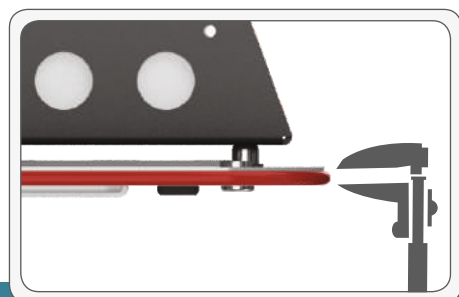

**СВЕТОДИОДНЫЕ СВЕТИЛЬНИКИ KEDR SKU ОБЛАДАЮТ САМЫМИ ТОНКИМИ КОРПУСАМИ В КЛАССЕ ПРОФЕССИОНАЛЬНОГО ОСВЕЩЕНИЯ**

Инновационная технология безреберного теплоотвода «**FINFREE**» позволила уменьшить толщину корпуса до – всего 7 мм!