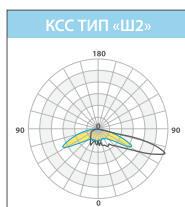

ВТОРИЧНАЯ ОПТИКА ДЛЯ ЛЮБЫХ ЦЕЛЕЙ

Для создания необходимой световой среды на объекте светильники серии **KEDR SKY** могут опционально оснащаться широким спектром качественной вторичной оптики.