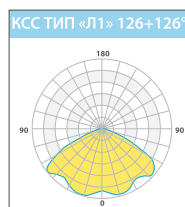

ВТОРИЧНАЯ ОПТИКА ДЛЯ ЛЮБЫХ ЦЕЛЕЙ

Для создания необходимой световой среды на объекте светильники серии **KEDR SKY** могут опционально оснащаться широким спектром качественной вторичной оптики.