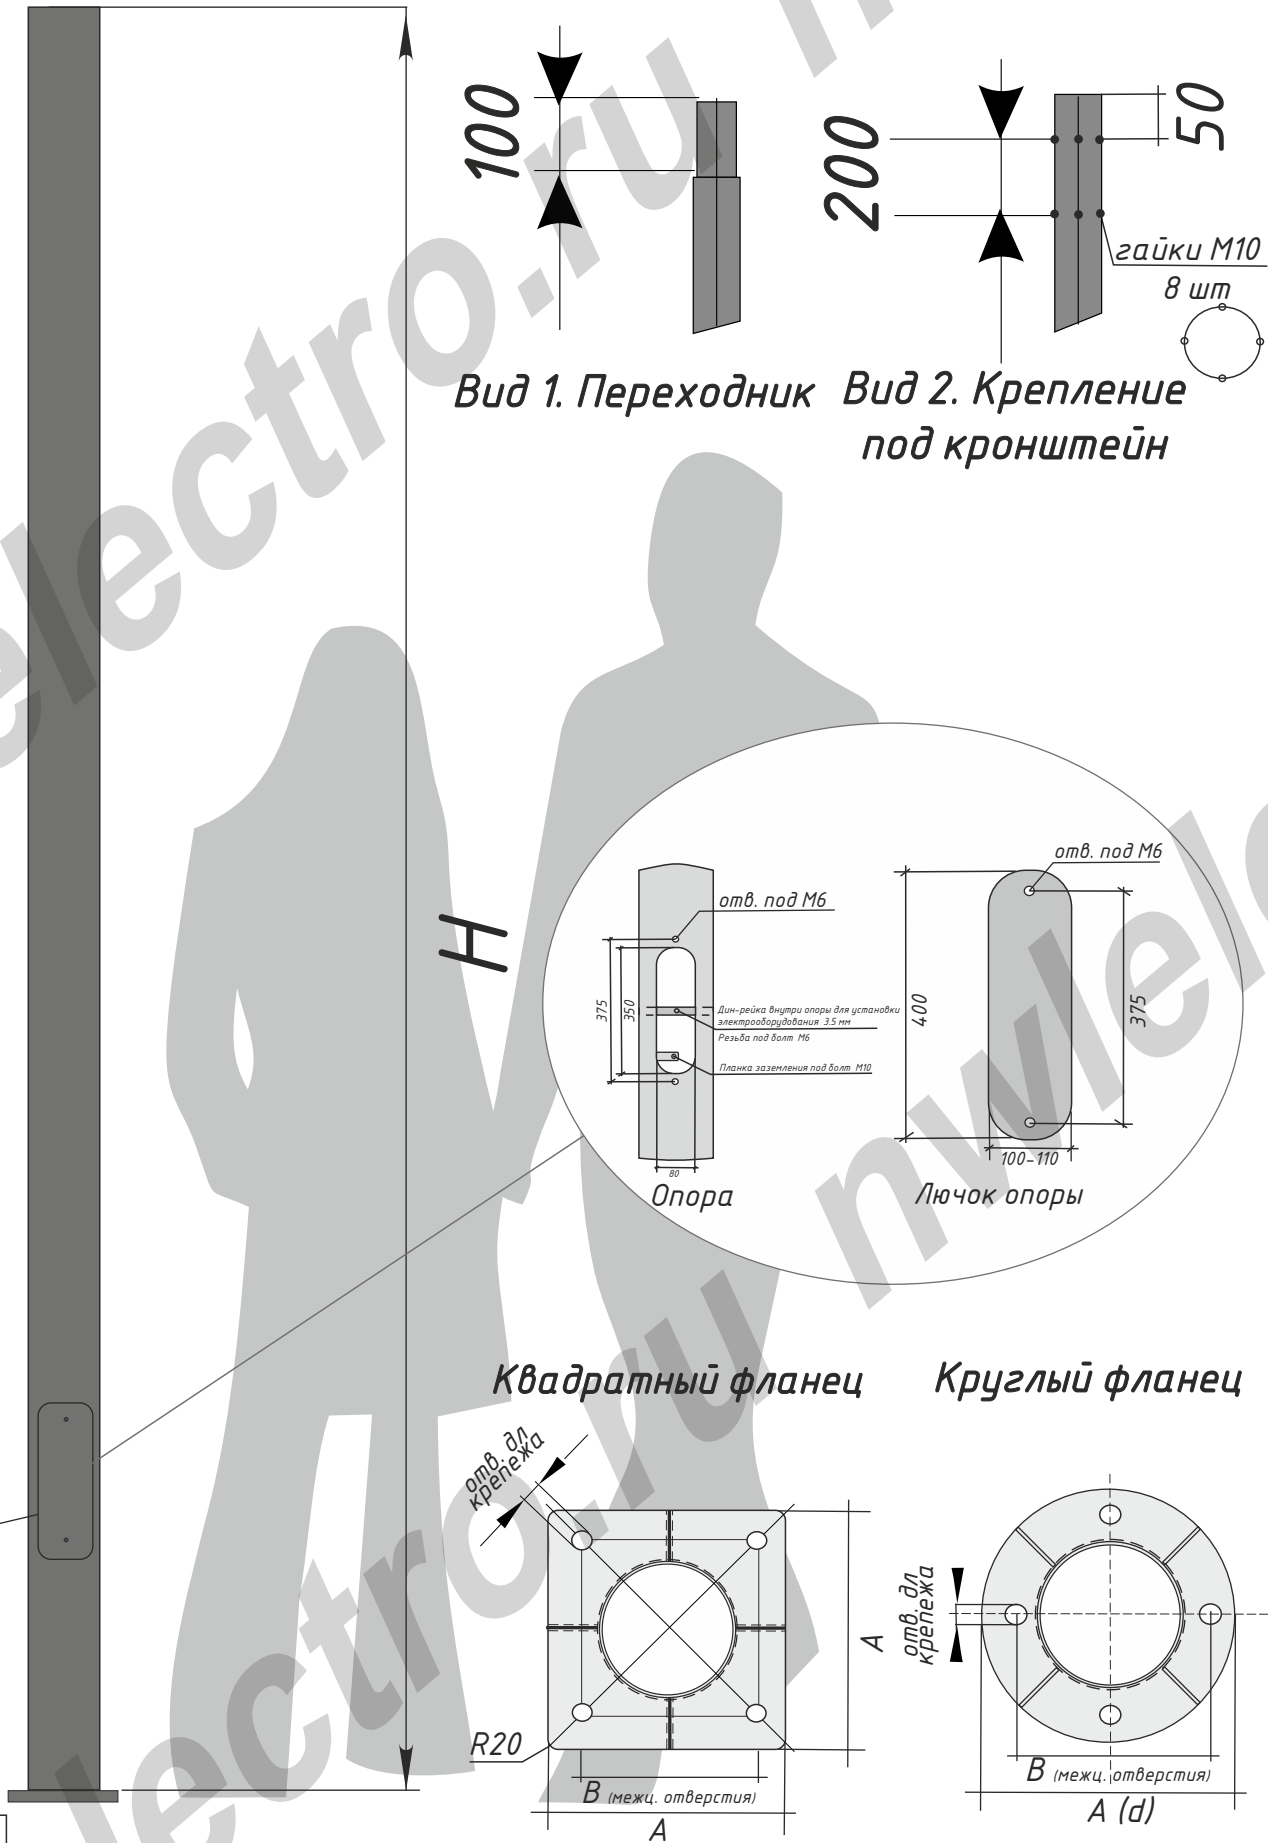

Опора освещения трубчатая ОТ-ф

Окраска опоры
гор. цинк
+
порошк. окраска
людой
цвет RAL

Лючок накладной

СОБСТВЕННОЕ ПРОИЗВОДСТВО МЕТАЛЛОКОНСТРУКЦИЙ

ООО «НВЛ+» ТМ «НВЛ-Электро»

ИНН 7811412745

Адрес: 195299 г. Санкт-Петербург,
ул. Киришская д. 2 литер А