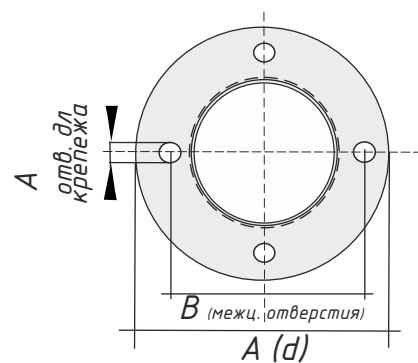

Опоры освещения садово-парковые Свирь

окраска опоры
гор. цинк
+
порошк. окраска
любой
цвет RAL

H

Круглый фланец

любой цвет RAL

СОБСТВЕННОЕ ПРОИЗВОДСТВО МЕТАЛЛОКОНСТРУКЦИЙ

ООО «НВЛ+» ТМ «НВЛ-Электро»

ИНН 7811412745