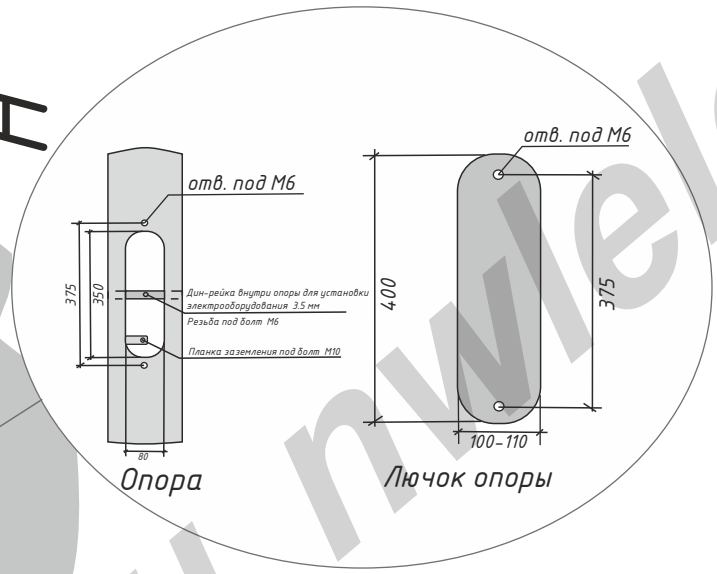

Опоры освещения садово-парковые Свирь

окраска опоры
гор. цинк
+
порошк. окраска
любой
цвет RAL

H

Круглый фланец

любой цвет RAL

СОБСТВЕННОЕ ПРОИЗВОДСТВО МЕТАЛЛОКОНСТРУКЦИЙ

ООО «НВЛ+» ТМ «НВЛ-Электро»

ИНН 7811412745