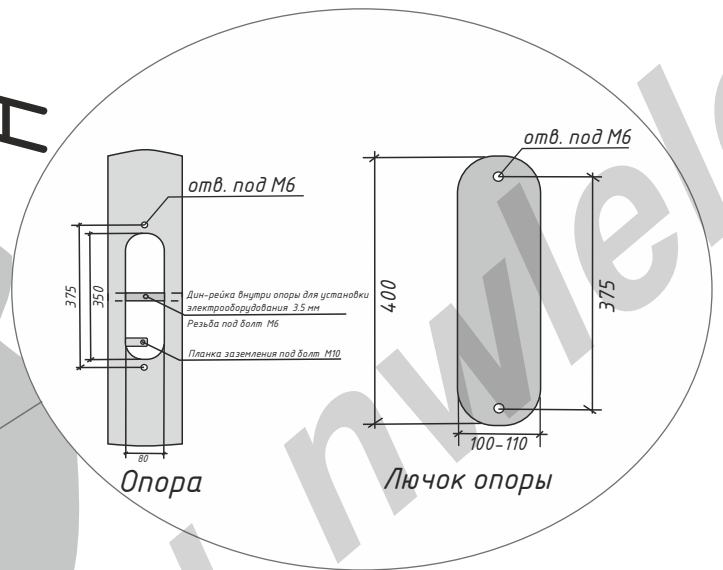

Опоры освещения садово-парковые Зенит

Окраска опоры
гор. цинк
+
порошк. окраска
любой
цвет RAL

Круглый фланец

любой цвет RAL

СОБСТВЕННОЕ ПРОИЗВОДСТВО МЕТАЛЛОКОНСТРУКЦИЙ

ООО «НВЛ+» ТМ «НВЛ-Электро»

ИНН 7811412745