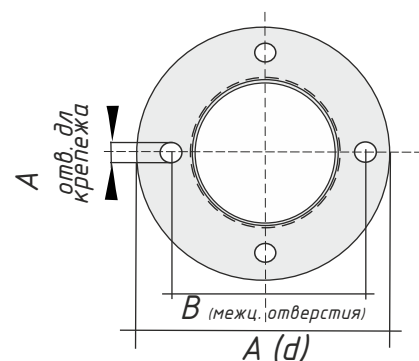

Опоры освещения садово-парковые Зенит

Окраска опоры
гор. цинк
+
порошк. окраска
любой
цвет RAL

Круглый фланец

любой цвет RAL

СОБСТВЕННОЕ ПРОИЗВОДСТВО МЕТАЛЛОКОНСТРУКЦИЙ

ООО «НВЛ+» ТМ «НВЛ-Электро»

ИНН 7811412745